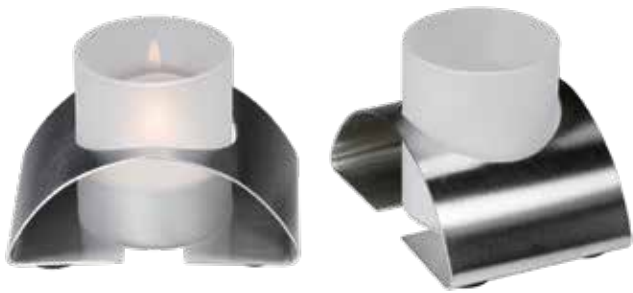

00 10 11

Kellnermesser PULLTAP'S® BASIC

6720

- Doppelhebel-Korkenzieher mit Kapselheber
- Teflon® beschichtete Spirale
- galvanisierter Metallgriff
- das Original
- Made in Spain

Sonderanfertigung ab: 1'000 Stk.